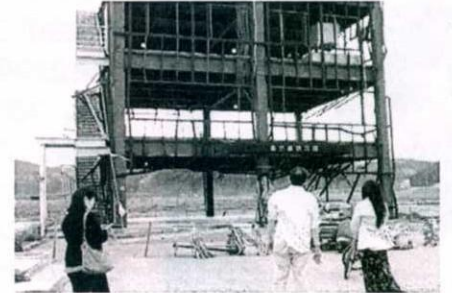

南三陸町の防災庁舎を見上げるメンバー

日本フィル「被災地に音楽を」 訪問コンサート実施一覧

【2011年】

- 4月6日 二本松市東和文化センター
- 5月4日 会津若松市文化センター
- 6日 埼玉県加須市騎西小学校
  (福島県双葉町児童対象)
- 8日 宮城県名取市増田西小
  同市閑上地区日和山
  同市文化会館
- 9日 気仙沼市階上中学校
  同市松岩公民館
  同市面瀬中学校
- 10日 石巻市石巻高校
  同市湊小学校
  同市門脇中学校
  同市石巻中学校
  同市北上子育てセンター
- 12日 埼玉県加須市騎西中学校
  (福島県双葉町生徒対象)
- 6月4日 花巻市山の神温泉「幸迎館」
- 5日 釜石市甲子中学校
  大船渡市リアスホール
  福島県三春町田園生活館
- 6日 福島県三春町営体育館
  同町三春小学校避難所
- 25日 二本松市
  JICA 二本松研修センター
  同市あだたら体育館
  南相馬市鹿島保険センター
- 26日 福島県大玉村
  フォレストパークあだたら
  南相馬市原町第二中学校
  道の駅南相馬
  原町第一小学校体育館
- 7月10日 宮城県南三陸町志津川高校
  ホテル観洋
- 11日 同町志津川中学校
- 8月6日 気仙沼市日本ノブテスト教会
  同市小泉中学校
  同市階上小学校
- 10月4日 東松島市立鳴瀬第一中学校
  石巻市北上中学校
- 5日 石巻専修大学
  石巻市「あとりえDaDa」
  同市追分温泉旅館
- 6日 仙台市「泉白陵会」
- 7日 同市「愛泉会」
- 10月20日 いわき市江名中学 吹奏楽指導
  同市下神白第一集会所
- 21日 同市内郷第二中学校
- 26日 茨城県
  大洗町南中学校
  第一中学校

- 11月21日 陸前高田市第一中学校
- 22日 花巻市山の神温泉[幸迎館]
- 24日 福島市松川町 みず和の郷
  飯野学習センター
- 25日 同市松陵中学校
  南体育館研修室

【2012年】

- 1月20日 久慈市山村文化交流センター
  県立久慈病院
- 21日 久慈市文化会館
- 22日 同上
- 3月27日 南相馬市原町第一中学校
- 28日 伊達市桃陵中学校
- 29日 南相馬市鹿島中学校
- 30日 同市原町第二中学校
- 3月28日 福島県三春町 三春小学校
  埼玉県加須市騎西コミュニティC
- 5月20日 南三陸町志津川中学校
  同町ホテル観洋ロビー
- 21日 同町南方仮設住宅集会所
- 6月17日 米沢市八幡原体育館
  同市体育館まか クリニック
- 8月7日 石巻市北上中学校
- 8日 同校体育館(岡崎市立城北中)
  同市「あとりえDaDa」
- 9日 同市「こ〜ぶのお家 いしのまき」
- 9月19日 福島市立平野中学校
  福島市商工会 福島市音楽堂
- 20日 福島市松川工業団地
  第一・第二仮設住宅集会所
- 21日 福島市立飯野中学校
- 30日 東京都江東区カトリック潮見教会
- 10月24日 南相馬市立鹿島小学校
  農家民宿いちばん星
- 25日 南相馬市民文化会館「ゆめはっと」
  ウェルカムコンサート
- 26日 南相馬市立三春小学校
  いわき市立江名中学校
- 27日 いわき市立内郷第二中学校
- 12月14日 茨城県立明光中学校
  茨城県立梅香中学校
- 15日 双葉高校、双葉翔陽高校、
  富岡高校サテライト校 吹奏楽指導
  小名浜市民会館

【2013年】

- 3月3日 石巻市役所
- 4日 同市「こ〜ぶのお家 いしのまき」
  同市女川野球場仮設住宅
- 5日 同市みなと荘
- 21日 南三陸町志津川中学校
- 22日 同町南方仮設住宅集会所
- 4月3日 南相馬市原町第二中学校
- 4日 同市鹿島中学校
- 5日 同市石神中学校
- 6日 同市原町第一中学校
- 6月16日 岩手県大船渡市宮田応急仮設住宅
- 17日 同市気仙光陵支援学校
  同市上平応急仮設住宅
- 18日 同市御喜来小学校
- 23日 宮城県石巻市総合体育館
- 10月22日 福島県南相馬市原町第一中学校
- 23日 同市高平小学校
- 24日 同市原町第三小学校
  同市金房、福浦、鳩原小学校
- 25日 同市原町第二小学校
- 11月15日 岩手県陸前高田市「朝日のあたる家」
- 16日 岩手県立陸前高田第一中学校・
  高田東中学校 吹奏楽部合同クリニック
- 17日 県立陸前高田高校吹奏楽部クリニック
- 29日 岩手県久慈市立宇部小学校コンサート
- 久慈市立久慈中学校吹奏楽部クリニック
- 30日 久慈市立長内中学校、夏井中学校吹奏楽部
  クリニック/アンバーホールコンサート
- 12月1日 洋野町種市中学校、大野中学校吹奏楽部
  合同クリニック/種市中学校コンサート
- 12月9日 東京都江東区潮見教会

【2014年】

- 1月14日 福島県三春町三春交流館「まほら」
  (地元小学校4校の児童対象)
- 4月3日 福島県南相馬市原町第三中学校クリニック
- 4日 同市石神中学校クリニック
- 5日 同市原町第一中学校クリニック
- 4月28日 宮城県登米町 南方第二仮設住宅集会所
- 29日 石巻市女川野球場仮設住宅集会所
  こ〜ぶのお家 いしのまき
- 30日 NPO気仙沼ネットワークオレンジ