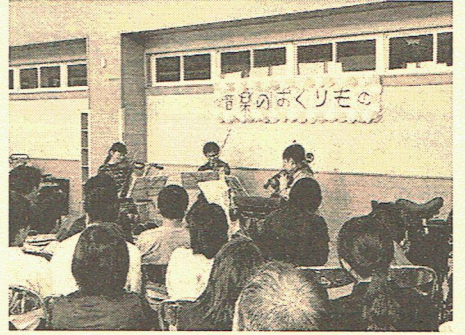

高浜小学校(宮古市)の児童が、演奏のお礼に合唱を聞かせてくれました

6月19日、20日と岩手県宮古市を弦楽四重奏で訪れました。宮古市は盛岡から車で2時間ほどの沿岸部に位置します。津波の被害も大きく、至る所に「津波ここまで」という防災の看板が立っていました。護岸工事が進められ、美しいリアス式の海岸線は高い防波堤と工事の柵で覆われてしまっていました。そんな海岸線沿いに、宮古市立高浜小学校があります。少し高台にあるこの学校は、校庭は水に浸かってしまったものの校舎は無事だったそうです。全校児童が55名という小さな学校ですが、校内ですれ違ふと大きな声で挨拶してくれる礼儀正しい子供たちが待っていました。演奏のお礼にと全員合唱で「風になりたい」を披露してくれました。とても素直で元気な歌声に胸が熱くなるのを通り越して、こちらまで涙を必死でこらえてしまいました。最後には少しだけヴァイオリンの楽器体験も。バシッとカッコよくきめる6年生や校長先生にみなニコニコ。家族のように仲の良い素敵な学校でした。

午後は、少し沿岸部から離れて県立の宮古風支援学校へお邪魔しました。小学生から高校生までが同じ敷地で学んでいます。重度の障害を抱えながら仮設住宅から通っている生徒もいるそうです。変化が苦手とされる彼らにとっても大きな試練だったことは想像に難くありません。会場には手作りの飾りを用意して歓迎してくれました。飛び上がったかと思わず大きな声が出てしまったり、全身で音楽を感じて喜んでくれているのだと、とても微笑ましいひと時になりました。演奏後も控室まで握手をしに来てくれました。子供たちがイキイキしている様子に先生方も喜んでくださいました。音楽の力を改めて感じる事が出来ました。

クリニックで合奏の楽しさを再発見、高齢者向けサロンでは熱烈な歓迎

翌6月20日の午前中は、公民館にてクリニックが行われました。地元の愛好家たちの合奏、そして子供たちのグループに指導をしました。的確なアドバイスに音色がみるみる変わっていきます。普段は無いチェロに支えられることで、ヴァイオリン・ヴィオラからもハーモニーが感じられるようになりました。音楽的には決して恵まれているとは言えない環境で、たくさんの方が楽器演奏を楽しんでいらっしゃいました。また、ただ演奏会に来て頂くだけでなく、一緒に演奏するという機会は言葉の交流を超えて心が繋がるような体験になりました。

最後の訪問地は、施設長が大の音楽好きという「かがやき」デイサロン。50名ほどの利用者さんと近所の方、そして前日の支援学校の生徒さんや午前中にクリニックを受けた小学生3人組も来てくれました。「日本フィルさんはスターですから！」と熱烈に歓迎してくださいました。

サウンド・オブ・ミュージックは、青春の思い出のようにきらきらした顔で聴き入り、また「北国の春」ではやはり大合唱に。あまちゃんのテーマにもとても喜んでくださいました。演奏後には手作りのメダルとプレゼントを頂いてしまいました。97歳になるおばちゃんは「生の演奏は生まれて初めて聴いたの、また絶対来てね」と温かい手で包んでくださいました。ここはまだ開通していない山田線の線路のすぐそばでした。穏やかな日常が早く元通りになることを願います。