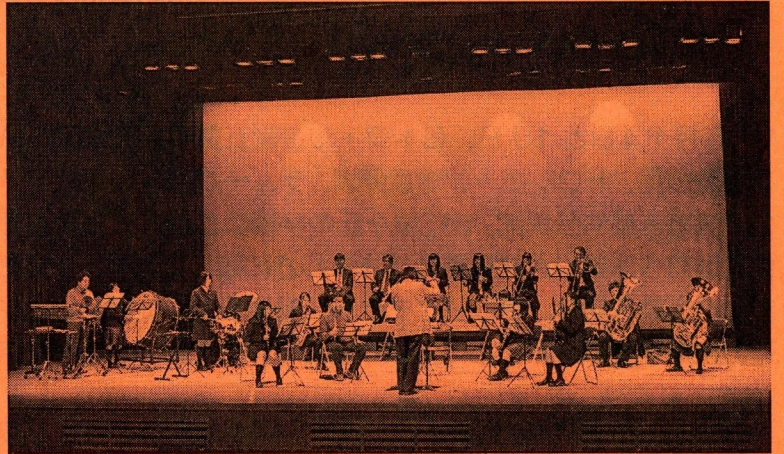

この活動は、三菱UFJニコス株式会社が、日本フィル「被災地に音楽を」の活動をPartner Specialとして支援してくださいました。

日本フィル「被災地に音楽を」 訪問コンサート実施一覧

【2011年】

- 4月6日 二本松市東和文化センター
- 5月4日 会津若松市文化センター
- 6日 埼玉県加須市騎西小学校 (福島県双葉町児童対象)
- 8日 宮城県名取市増田西小
  同市関上地区日和山
  同市文化会館
- 9日 気仙沼市階上中学校
  同市松岩公民館
  同市面瀬中学校
- 10日 石巻市石巻高校
  同市湊小学校
  同市門脇中学校
  同市石巻中学校
  同市北上子育てセンター
- 12日 埼玉県加須市騎西中学校 (福島県双葉町生徒対象)
- 6月4日 花巻市山の神温泉「幸迎館」
- 5日 釜石市甲子中学校
  大船渡市リアスホール
  福島県三春町田園生活館
- 6日 福島県三春町営体育館
  同町三春小学校避難所
- 25日 二本松市
  JICA 二本松研修センター
  同市あだたら体育館
  南相馬市鹿島保険センター
- 6月26日 福島県大玉村
  フォレストパークあだたら
  南相馬市原町第二中学校
  道の駅南相馬
  原町第一小学校体育館

- 7月10日 南三陸町志津川高校
  ホテル観洋
- 11日 同町志津川中学校
- 8月6日 気仙沼市日本バプテスト教会
  同市小泉中学校
  同市階上小学校
- 10月4日 東松島市立鳴瀬第一中学校
  石巻市北上中学校)
- 5日 同市石巻専修大学
  同市「あとリエ DaDa」
  同市追分温泉旅館
- 6日 仙台市「泉白陵会」
- 7日 同市「愛泉会」
- 20日 いわき市江名中学校
  同市下神白第一集会所
- 21日 同市内郷第二中学校
- 26日 東茨城郡
  大洗町南中学校
  第一中学校
- 11月21日 陸前高田市第一中学校
- 22日 花巻市山の神温泉[幸迎館]
- 24日 福島市松川町 みず和の郷
  飯野学習センター
- 25日 同市松陵中学校
  南体育館研修室

【2012年】

- 1月20日 久慈市山村文化交流センター
  県立久慈病院
- 21日 久慈市文化会館
- 22日 同上

- 3月27日 南相馬市原町第一中学校
- 28日 伊達市桃陵中学校
- 29日 南相馬市鹿島中学校
- 30日 同市原町第二中学校
- 3月28日 福島県三春町 三春小学校
  加須市騎西コミュニティC
- 20日 南三陸町志津川中学校
  同町ホテル観洋ロビー
- 21日 同町南方仮設住宅集会
- 6月17日 米沢市八幡原体育館
  同市体育館ほか
- 8月 7日 石巻市北上中学校
- 8日 同校体育館(岡崎市立城北中
  同市「あとリエ DaDa」
- 9日 同市「こ〜ぶのお家 いしのまき」
- 9月19日 福島市立平野中学校
  福島市商工会 福島市音楽堂
- 20日 福島市松川工業団地
  第1、第2仮設住宅集会所
- 21日 福島市立飯野中学校
- 10月24日 南相馬市立鹿島小学校
  農家民宿いちばん星
- 25日 南相馬市民文化会館「ゆめはっと」
  ウェルカムコンサート
- 26日 南相馬市立三春小学校
  いわき市立江名中学校
- 27日 いわき市立内郷第二中学校
- 12月14日 茨城町立明光中学校
  茨城町立梅香中学校
- 12月15日 双葉高校、双葉翔陽高校、
  富岡高校サテライト校 吹奏楽指導
  小名浜市民会館